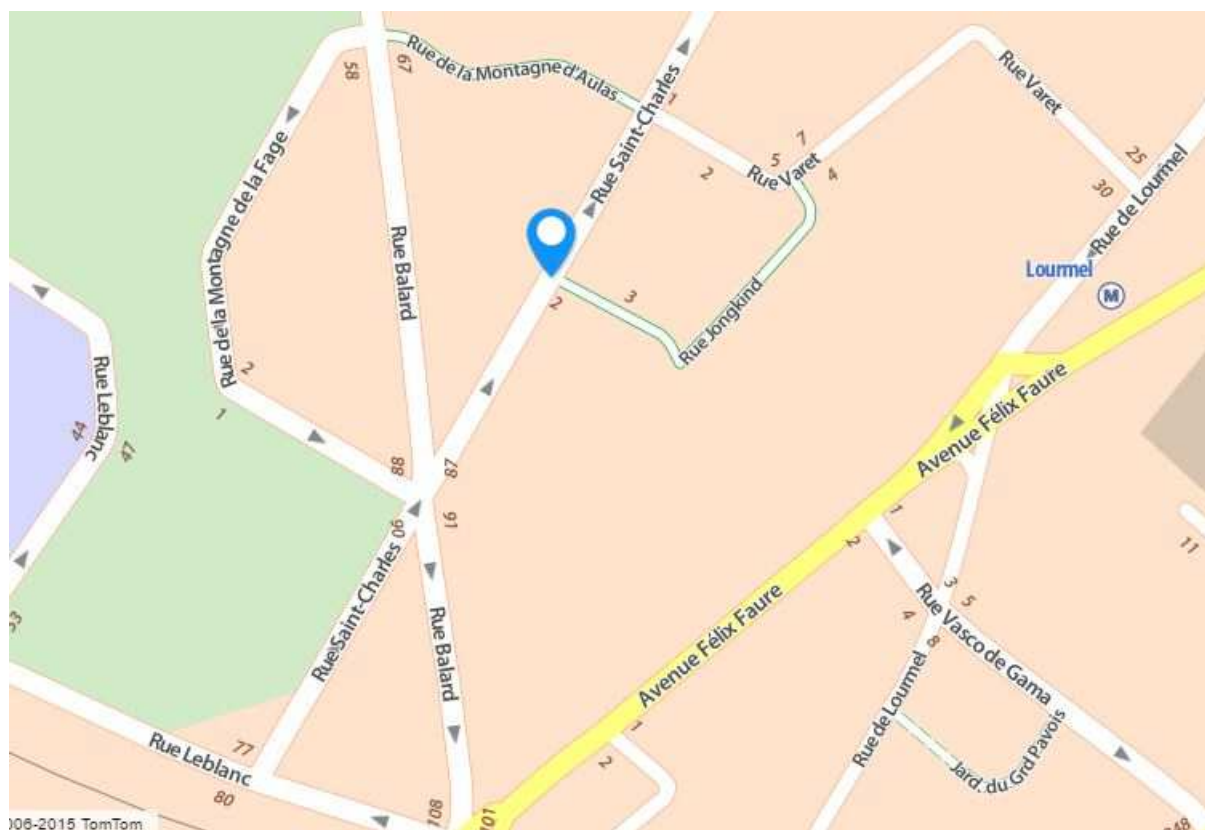

Association de Tai Chi Chuan de Paris

Gymnase Camou : 35 avenue de la Bourdonnais, 75007 Paris. **Mé**tro : Ecole Militaire

Association de Tai Chi Chuan de Paris

Gymnase du collège André Citroën : 198, rue Saint Charles,
75015 Paris. Métro : Lourmel, Balard, Javel

Association de Tai Chi Chuan de Paris

Gymnase Cévennes : 11, rue de la Montagne d'Aulas,
75015 Paris (hauteur du 190 rue Saint Charles) **Métro** : Lourmel, Balard, Javel